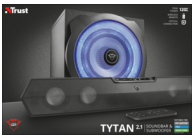

Package Images

22328_pictures_package_front_1.tif

ImageWidth: 2.362 px

ImageHeight: 1.625 px

ImageResolution: 300 dpi